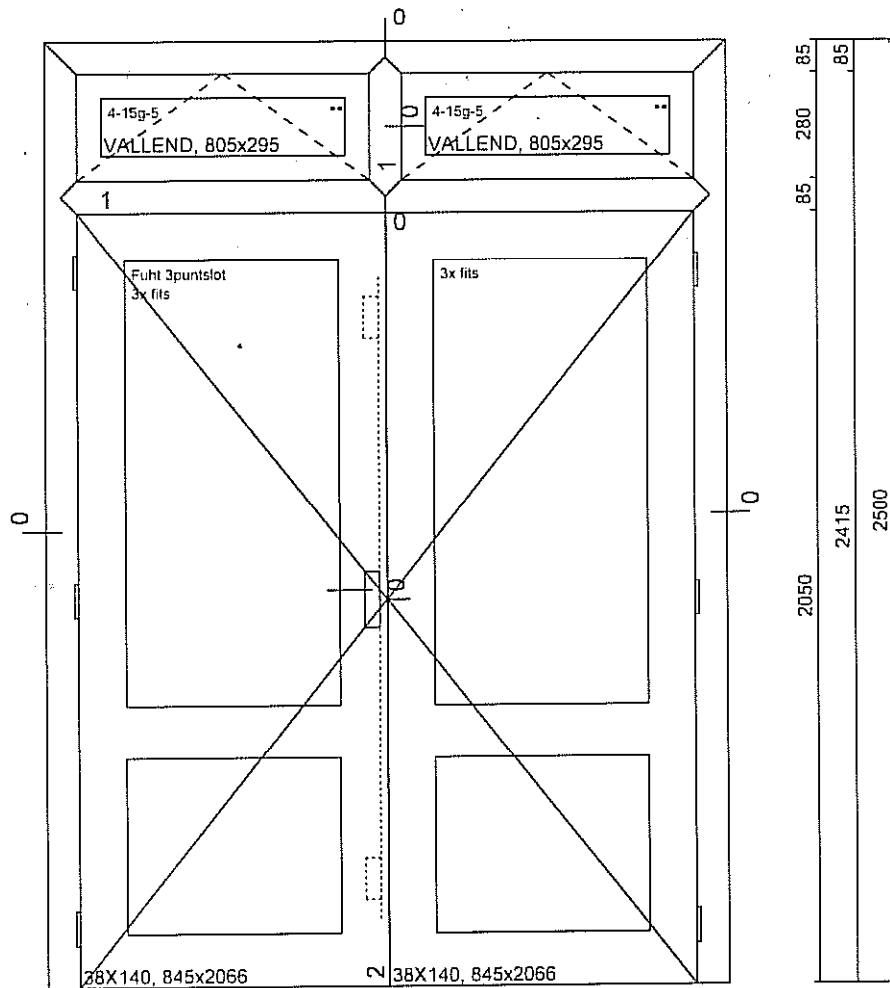

Merk: E

1 getek., Kleur : 2x9001 creme

€ 1000,-

STANDAARD

85	773	85	773	85
85	815	1	815	85
85		1631		85
		1801		

KSTDI 85 x 105

Kunststofkozijn.

Houtnerf (Deur en kozijn buitenzijde).

Dikke buitendraaiende deuren.

Inbraakwerend veiligheidsbeslag.

In bovenlichten valramen.

Dubbel glas.

WERK;	SHOWPR1	
	Verkoopprijzen Showroom spullen	
Opdrachtgever	Rien van Dun TIMMERBEDRIJF	
Rien van Dun Timmerfabriek b.v.		
Get: 24-08-2011	Schaal 1:20	Blz. 1